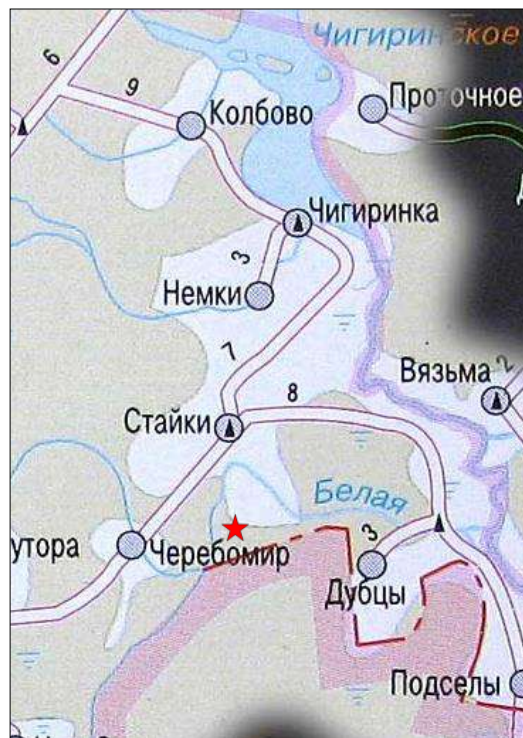

7. Кто осуществляет уход за воинским захоронением:

Стайковский сельский Совет

8. Фотоснимок захоронения

9. Карта расположения

10. Дополнительная информация: В ходе поисковой экспедиции Могилевского областного патриотического клуба «Виккру» обнаружены фрагменты одного из советских самолетов, сбитого фашистами летом 1941 года. Местный житель д.Зеленая Роща Иван Федорович Русов назвал фамилию погибшего летчика, которого он похоронил на окраине сельского кладбища.