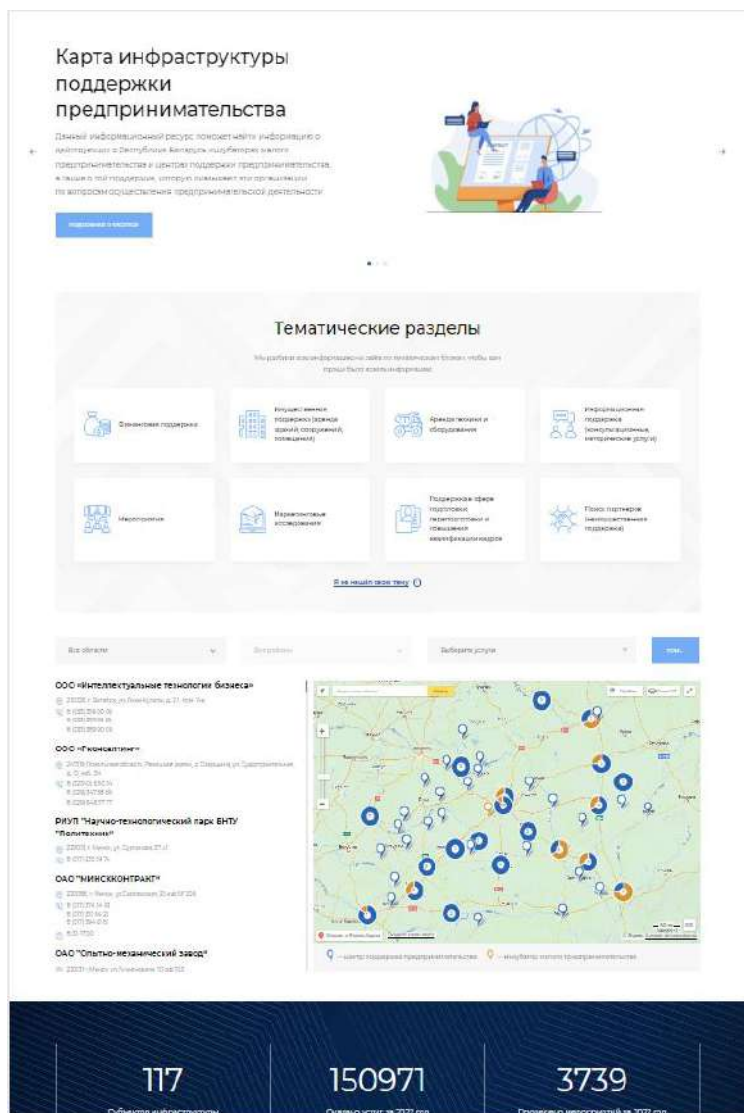

Для поддержки МСП

Минэкономики запустило новый цифровой ресурс*!!!

Вся информация
о существующих в стране
субъектах
инфраструктуры поддержки
предпринимательства
в одном месте!

- Поиск по тематике волнующего вопроса
- Поиск по местоположению субъекта
- Важные мероприятия
- Основные НПА
- Полезная информация