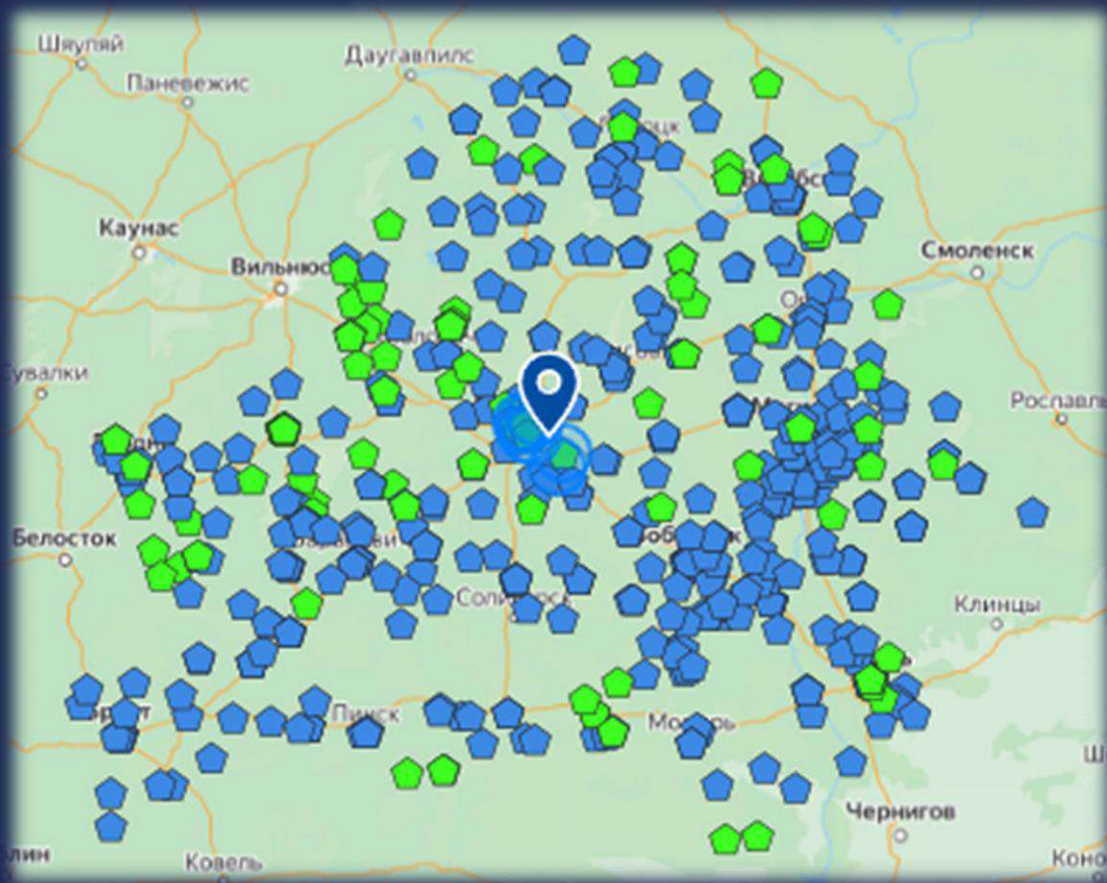

МЕСТА ПРИНУДИТЕЛЬНОГО СОДЕРЖАНИЯ НАСЕЛЕНИЯ

На территории Могилевской области
установлено **122** места принудительного
содержания населения, из них

3 лагеря военнопленных и
гражданского населения

15 лагерей гражданского
населения

8 гетто

13 трудовых
лагерей

16 тюрем

6 пересыльных
лагерей

37 рабочих
колонн

Карта мест принудительного содержания населения,
действовавших в период немецкой оккупации

**по состоянию на 09.08.2024*